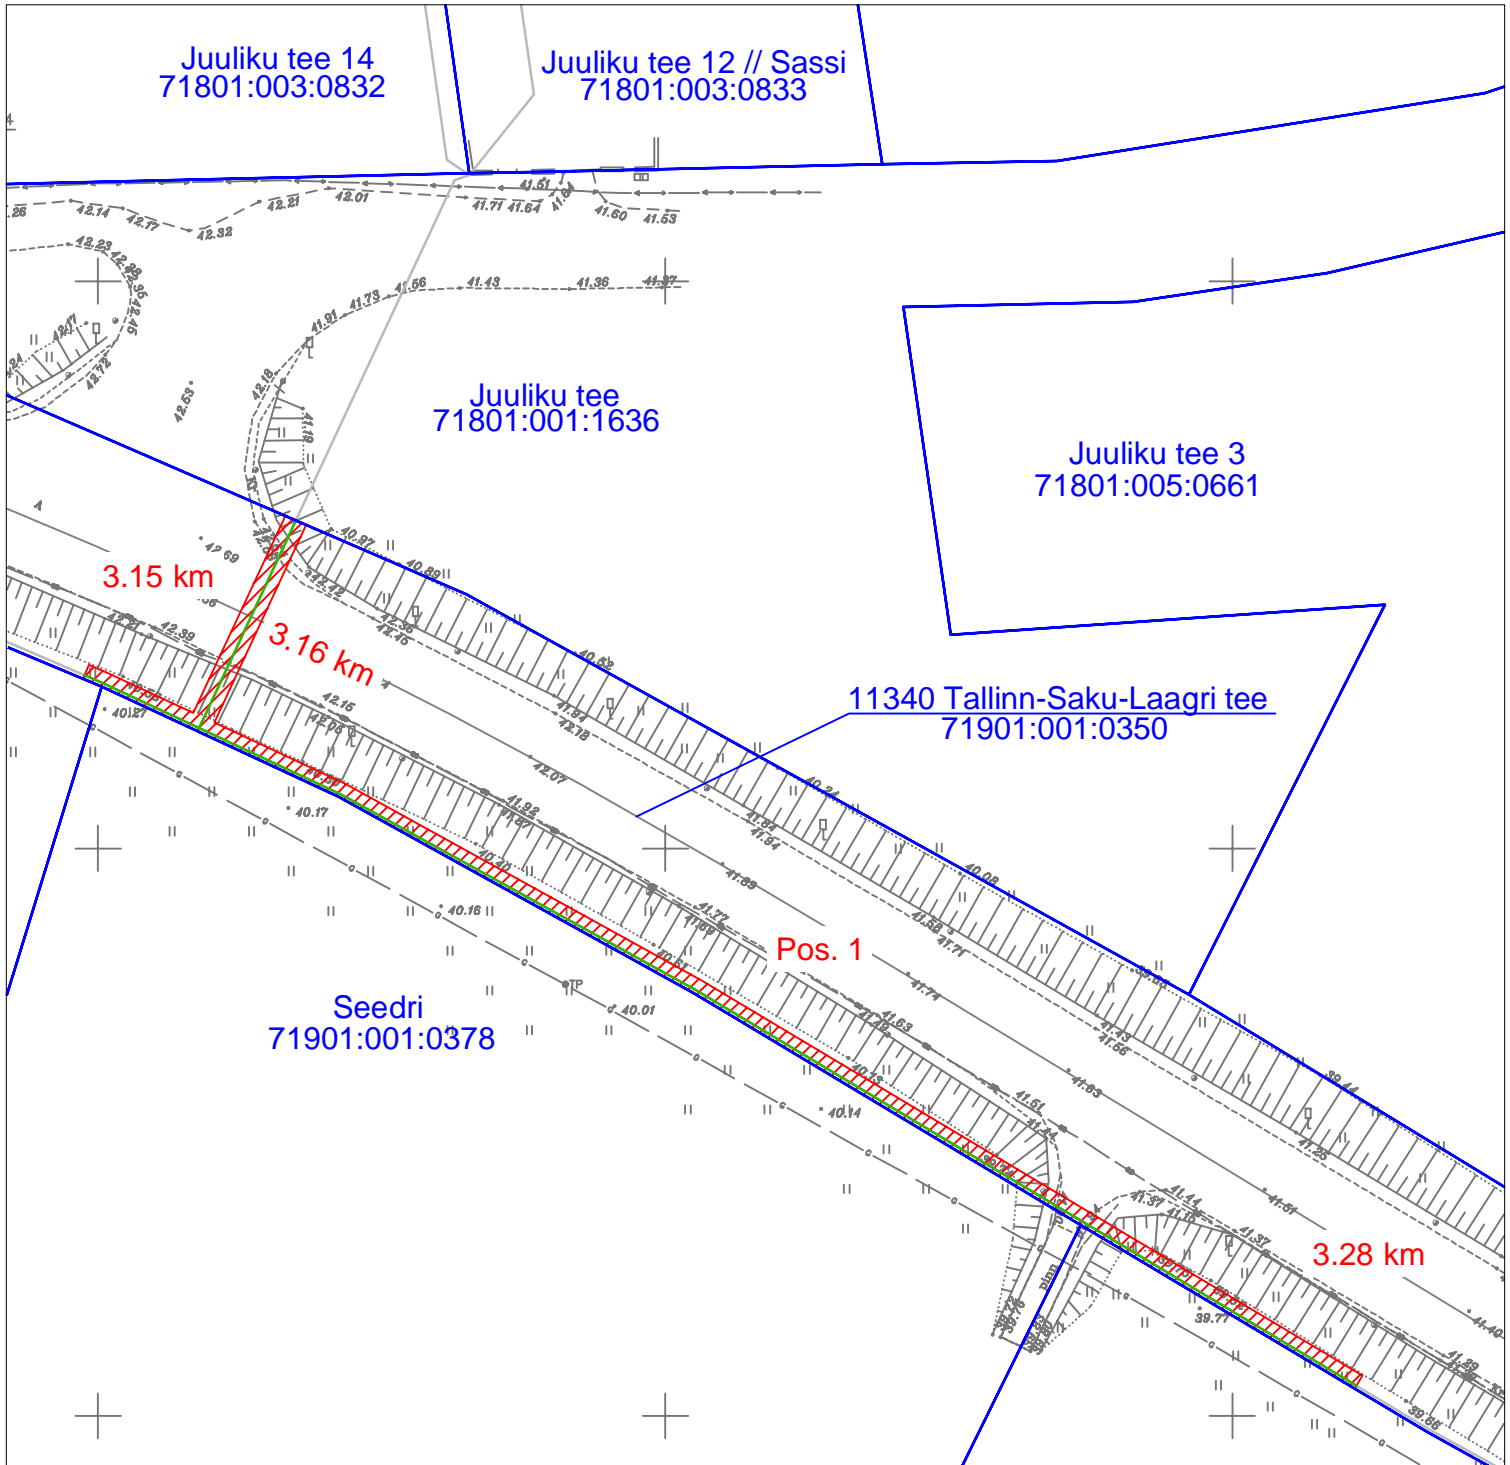

Isikliku kasutusõiguse seadmise plaan  
 Harju maakond, Saku vald, Juuliku küla  
 11340 Tallinn-Saku-Laagri tee (71901:001:0350)

Jrk nr	IKO ala pos nr (plaanil)	Kinnistu registriosia number	Katastriüksuse tunnus, nimi ja sihtotstarve	Asukoht riigitee (nr ja nimi) suhtes (lõigu algus ja lõpp km)	IKO ala pindala ruutmeetrites m <sup>2</sup>
1.	Pos 1	8806750	11340 Tallinn-Saku-Laagri tee (71901:001:0350) transpordimaa	11340 Tallinn-Saku-Laagri tee 3.15 - 3.28 km	207 m <sup>2</sup>

Leppemärgid:

-  Kasutusõiguse ala
-  Side maakaabel mikrotorustikus
-  Katastriüksuse piir

Projekt <b>Passiivse elektroonilise side juurdepääsuvõrgu rajamine, Juuliku küla, Saku vald, Harju maakond</b>				Tellija <b>Enefit Connect OÜ</b>			
 <b>LEONHARD WEISS</b> LEONHARD WEISS OÜ E-post estonia@leonhard-weiss.com Telefon +372 601 2285 Registrikood 12083348		Joonis <b>Isikliku kasutusõiguse seadmise plaan - Enefit Connect OÜ</b>			Joonise nr <b>1</b>		
		Projekteeris	<b>Janek Lõhmus</b>		53 477 135	Mõõtkaava	M 1: 750
		Kontrollis	<b>Janek Lõhmus</b>		53 477 135	Staadium	Põhiprojekt
		Projektijuht	<b>Janek Lõhmus</b>		53 477 135	Keel EST	Lehti 5